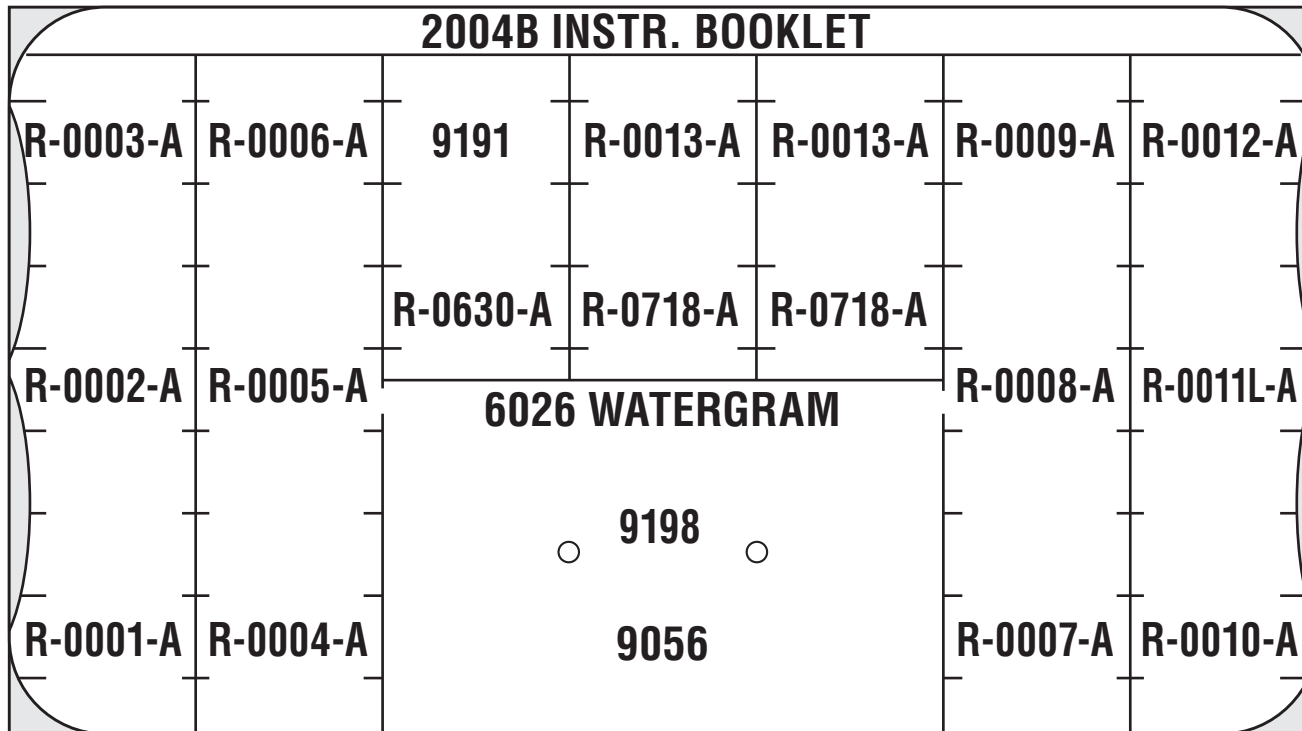

**KIMPAC 8026 IN LID
INSTR. 5165 IN LID
CASE LABEL 7112K**

7122 CASE
(7049 HANDLE
& 7047 CASE,
TOGETHER MAKE
COMPLETE 7122)

PACKING LAYOUT FOR K-2005-SALT